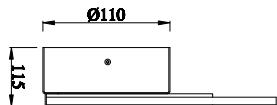

ИНСТРУКЦИЯ 1166-LED7WL

SIMPLE STORY

БРА

Артикул: 1166-LED7WL
Размер: D200xH50
Напряжение: AC220_240
Источник света: LED 7W
Цветовая температура: 3000K
Цвет арматуры, плафона: золото,
чёрный, прозрачный
Материал: металл, акрил