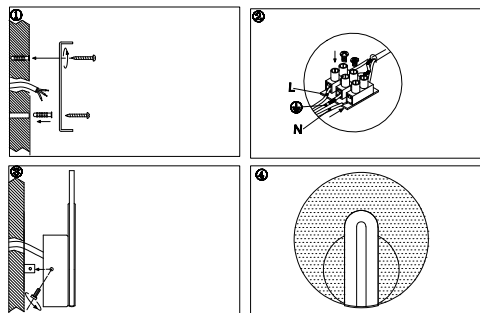

ИНСТРУКЦИЯ 1166-LED7WL

SIMPLE STORY

БРА

Артикул: 1166-LED7WL
Размер: D200xH50
Напряжение: AC220_240
Источник света: LED 7W
Цветовая температура: 3000K
Цвет арматуры, плафона: золото,
чёрный, прозрачный
Материал: металл, акрил