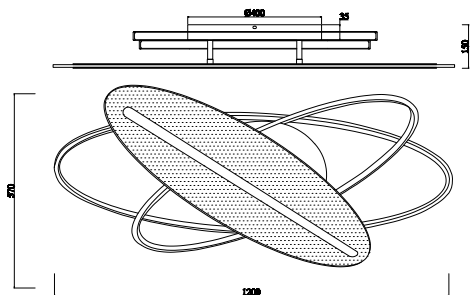

# ИНСТРУКЦИЯ 1164-LED145CL

### ПОТОЛОЧНЫЙ СВЕТИЛЬНИК

Артикул: 1164-LED145CL  
Размер: L1200xW570xH120  
Напряжение: AC220\_240  
Источник света: LED 145W  
Цветовая температура: 3000K  
Цвет арматуры, плафона: золото,  
прозрачный  
Материал: металл, акрил