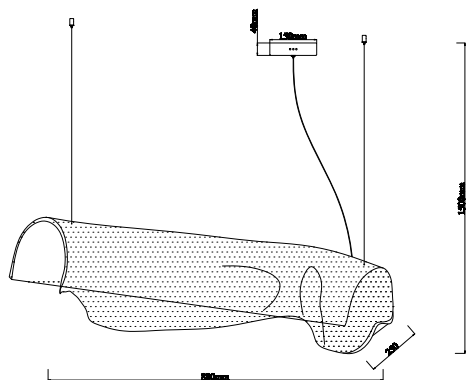

ИНСТРУКЦИЯ 1163-LED32PL

SIMPLE STORY

ПОДВЕСНОЙ СВЕТИЛЬНИК

Артикул: 1163-LED32PL
Размер: L880xW250xH1500
Напряжение: AC220_240
Источник света: LED 32W
Цветовая температура: 3000K
Цвет арматуры, плафона: хром,
прозрачный
Материал: металл, акрил