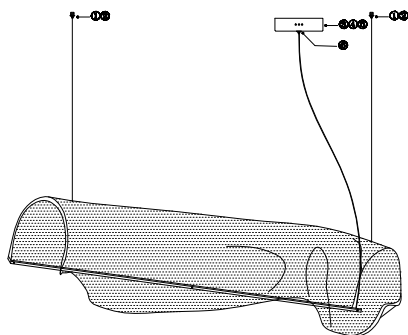

ИНСТРУКЦИЯ 1163-LED32PL

SIMPLE STORY

ПОДВЕСНОЙ СВЕТИЛЬНИК

Артикул: 1163-LED32PL
Размер: L880xW250xH1500
Напряжение: AC220_240
Источник света: LED 32W
Цветовая температура: 3000K
Цвет арматуры, плафона: хром,
прозрачный
Материал: металл, акрил