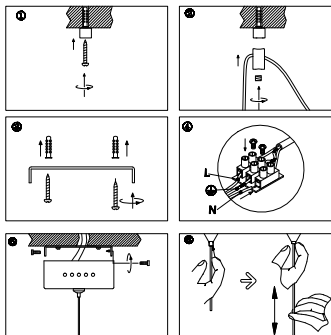

ИНСТРУКЦИЯ 1163-LED32PL

SIMPLE STORY

ПОДВЕСНОЙ СВЕТИЛЬНИК

Артикул: 1163-LED32PL
Размер: L880xW250xH1500
Напряжение: AC220_240
Источник света: LED 32W
Цветовая температура: 3000K
Цвет арматуры, плафона: хром,
прозрачный
Материал: металл, акрил