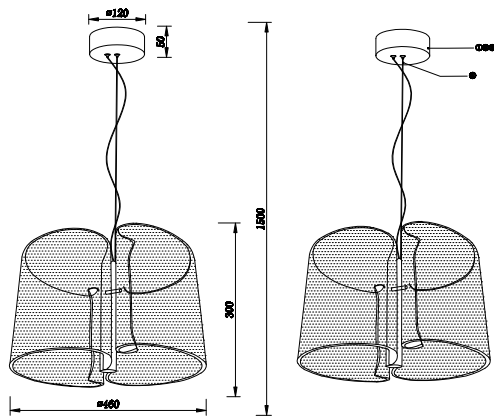

ИНСТРУКЦИЯ 1163-LED20PL

SIMPLE STORY

ПОДВЕСНОЙ СВЕТИЛЬНИК

Артикул: 1163-LED20PL
Размер: D460xH2000
Напряжение: AC220_240
Источник света: LED 20W
Цветовая температура: 3000K
Цвет арматуры, плафона: хром,
прозрачный
Материал: металл, акрил