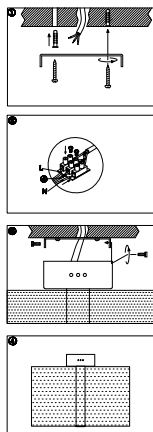

ИНСТРУКЦИЯ 1163-LED20CL

SIMPLE STORY

ПОТОЛОЧНЫЙ СВЕТИЛЬНИК

Артикул: 1163-LED20CL
Размер: D460xH305
Напряжение: AC220_240
Источник света: LED 20W
Цветовая температура: 3000K
Цвет арматуры, плафона: хром,
прозрачный
Материал: металл, акрил