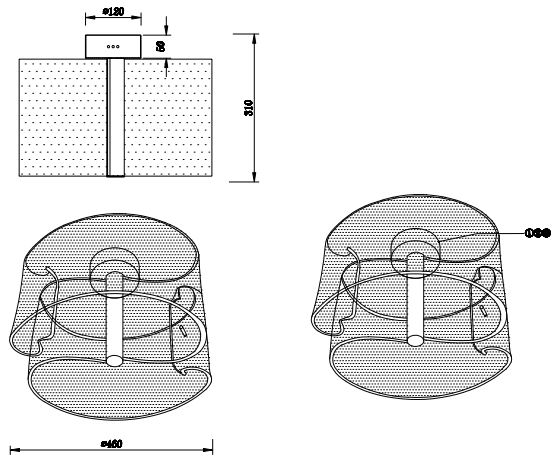

ИНСТРУКЦИЯ 1163-LED20CL

SIMPLE STORY

ПОТОЛОЧНЫЙ СВЕТИЛЬНИК

Артикул: 1163-LED20CL
Размер: D460xH305
Напряжение: AC220_240
Источник света: LED 20W
Цветовая температура: 3000K
Цвет арматуры, плафона: хром,
прозрачный
Материал: металл, акрил