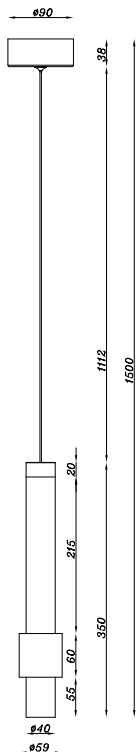

ИНСТРУКЦИЯ 1162-LED6PL

SIMPLE STORY

ПОДВЕСНОЙ СВЕТИЛЬНИК

Артикул: 1162-LED6PL
Размер: D90xH1500
Напряжение: AC220_240
Источник света: LED 6W
Цвет арматуры, плафона: черный,
хром
Материал: металл

ГАРАНТИЯ 2 ГОДА