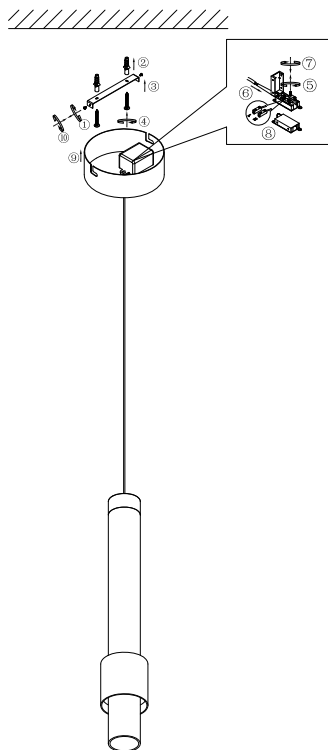

ИНСТРУКЦИЯ 1162-LED6PL

SIMPLE STORY

ПОДВЕСНОЙ СВЕТИЛЬНИК

Артикул: 1162-LED6PL
Размер: D90xH1500
Напряжение: AC220_240
Источник света: LED 6W
Цвет арматуры, плафона: черный,
хром
Материал: металл

ГАРАНТИЯ 2 ГОДА