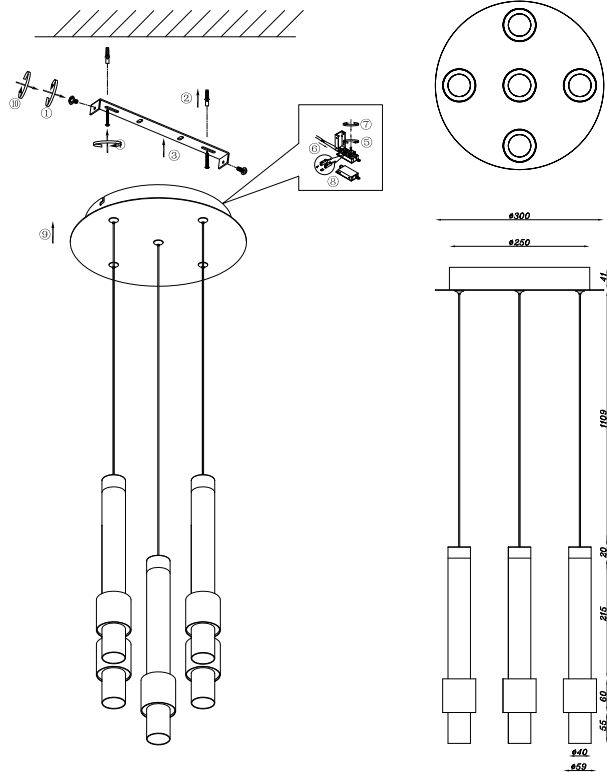

ИНСТРУКЦИЯ 1162-LED30PL

SIMPLE STORY

ПОДВЕСНОЙ СВЕТИЛЬНИК

Артикул: 1162-LED30PL
Размер: D300xH1500
Напряжение: AC220_240
Источник света: LED 30W
Цвет арматуры, плафона: черный,
медь
Материал: металл

ГАРАНТИЯ 2 ГОДА