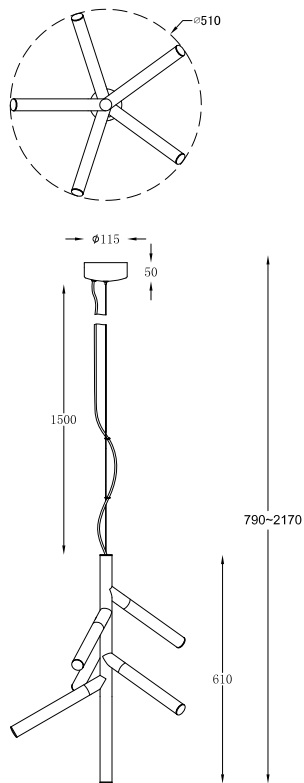

ИНСТРУКЦИЯ 1161-LED30PL

SIMPLE STORY

ПОДВЕСНОЙ СВЕТИЛЬНИК

Артикул: 1161-LED30PL
Размер: D510xH2170
Напряжение: AC220_240
Источник света: LED 30W
Цвет арматуры, плафона: хром
Материал: металл

ГАРАНТИЯ 2 ГОДА