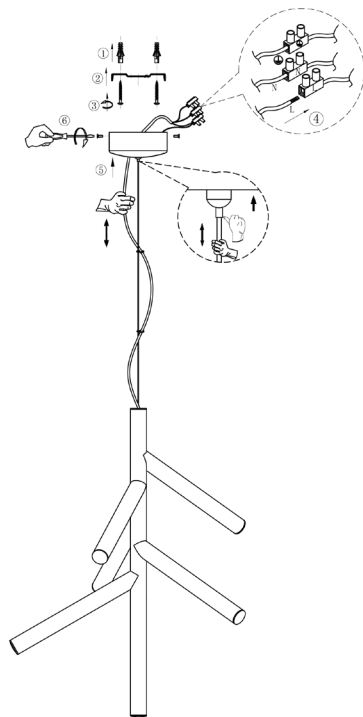

ИНСТРУКЦИЯ 1161-LED30PL

SIMPLE STORY

ПОДВЕСНОЙ СВЕТИЛЬНИК

Артикул: 1161-LED30PL
Размер: D510xH2170
Напряжение: AC220_240
Источник света: LED 30W
Цвет арматуры, плафона: хром
Материал: металл

ГАРАНТИЯ 2 ГОДА