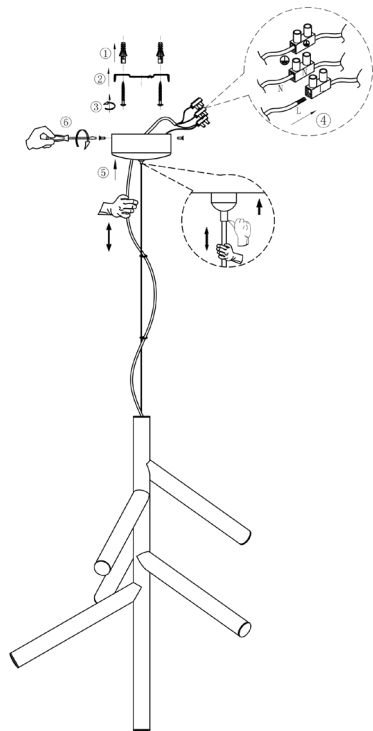

ИНСТРУКЦИЯ 1160-LED30PL

SIMPLE STORY

ПОДВЕСНОЙ СВЕТИЛЬНИК

Артикул: 1160-LED30PL
Размер: D510xH2170
Напряжение: AC220_240
Источник света: LED 30W
Цвет арматуры, плафона: черный
Материал: металл

ГАРАНТИЯ 2 ГОДА