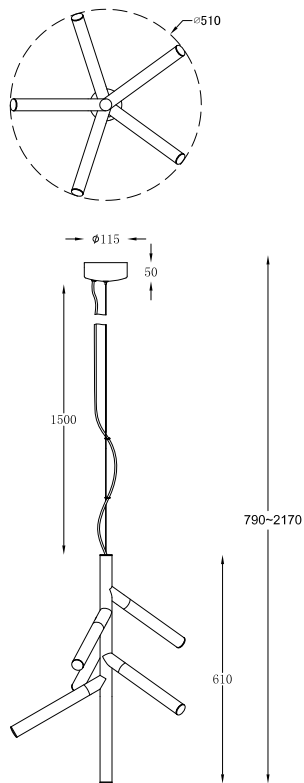

ИНСТРУКЦИЯ 1160-LED30PL

SIMPLE STORY

ПОДВЕСНОЙ СВЕТИЛЬНИК

Артикул: 1160-LED30PL
Размер: D510xH2170
Напряжение: AC220_240
Источник света: LED 30W
Цвет арматуры, плафона: черный
Материал: металл

ГАРАНТИЯ 2 ГОДА