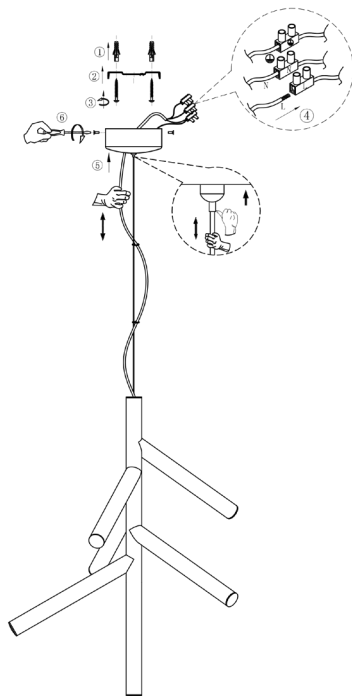

# ИНСТРУКЦИЯ 1158-LED30PL

## SIMPLE STORY

### ПОДВЕСНОЙ СВЕТИЛЬНИК

Артикул: 1158-LED30PL  
Размер: D510xH2170  
Напряжение: AC220\_240  
Источник света: LED 30W  
Цвет арматуры, плафона: золото  
Материал: металл

ГАРАНТИЯ 2 ГОДА