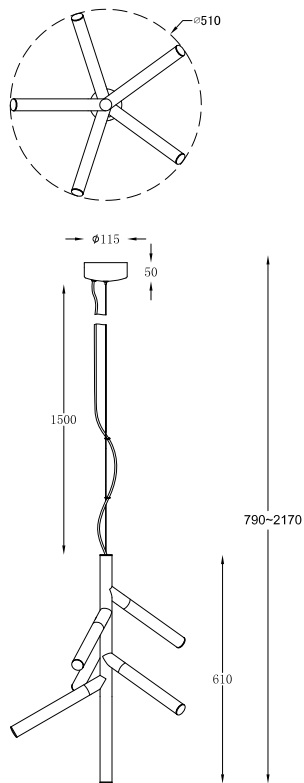

# ИНСТРУКЦИЯ 1158-LED30PL

### ПОДВЕСНОЙ СВЕТИЛЬНИК

Артикул: 1158-LED30PL  
Размер: D510xH2170  
Напряжение: AC220\_240  
Источник света: LED 30W  
Цвет арматуры, плафона: золото  
Материал: металл

ГАРАНТИЯ 2 ГОДА