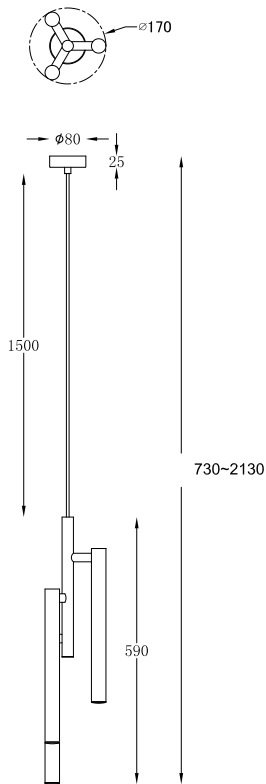

ИНСТРУКЦИЯ 1157-LED15PL

SIMPLE STORY

ПОДВЕСНОЙ СВЕТИЛЬНИК

Артикул: 1157-LED15PL
Размер: D170xH2130
Напряжение: AC220_240
Источник света: LED 15W
Цвет арматуры, плафона: черный
Материал: металл

ГАРАНТИЯ 2 ГОДА