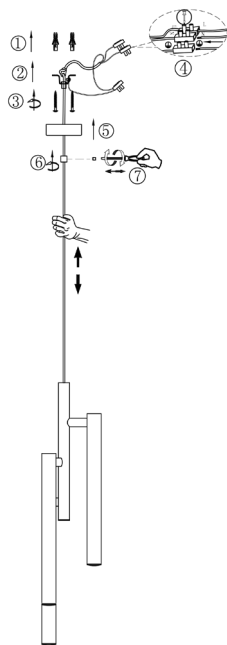

ИНСТРУКЦИЯ 1157-LED15PL

SIMPLE STORY

ПОДВЕСНОЙ СВЕТИЛЬНИК

Артикул: 1157-LED15PL
Размер: D170xH2130
Напряжение: AC220_240
Источник света: LED 15W
Цвет арматуры, плафона: черный
Материал: металл

ГАРАНТИЯ 2 ГОДА