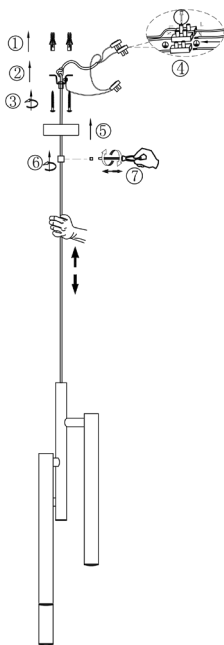

ИНСТРУКЦИЯ 1155-LED15PL

SIMPLE STORY

ПОДВЕСНОЙ СВЕТИЛЬНИК

Артикул: 1155-LED15PL
Размер: D170xH2130
Напряжение: AC220_240
Источник света: LED 15W
Цвет арматуры, плафона: золото
Материал: металл

ГАРАНТИЯ 2 ГОДА