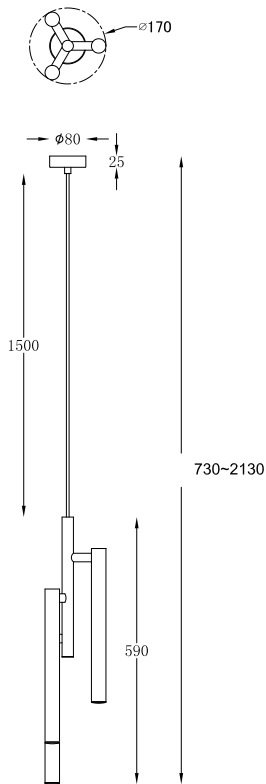

ИНСТРУКЦИЯ 1155-LED15PL

SIMPLE STORY

ПОДВЕСНОЙ СВЕТИЛЬНИК

Артикул: 1155-LED15PL
Размер: D170xH2130
Напряжение: AC220_240
Источник света: LED 15W
Цвет арматуры, плафона: золото
Материал: металл

ГАРАНТИЯ 2 ГОДА