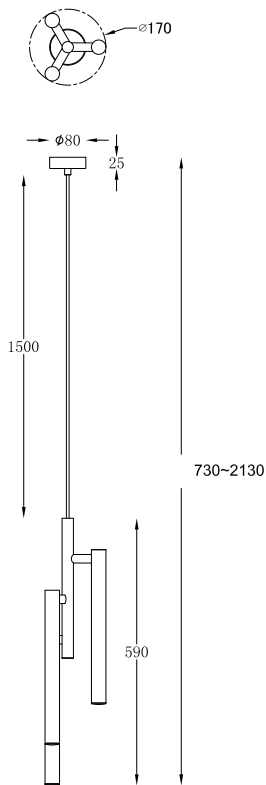

# ИНСТРУКЦИЯ 1154-LED15PL

## SIMPLE STORY

**ПОДВЕСНОЙ СВЕТИЛЬНИК**

Артикул: 1154-LED15PL  
Размер: D170xH2130  
Напряжение: AC220\_240  
Источник света: LED 15W  
Цвет арматуры, плафона: хром  
Материал: металл

ГАРАНТИЯ 2 ГОДА