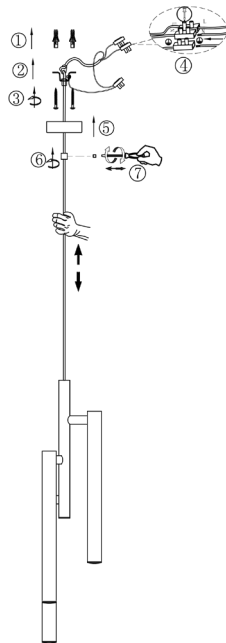

# ИНСТРУКЦИЯ 1154-LED15PL

## SIMPLE STORY

**ПОДВЕСНОЙ СВЕТИЛЬНИК**

Артикул: 1154-LED15PL  
Размер: D170xH2130  
Напряжение: AC220\_240  
Источник света: LED 15W  
Цвет арматуры, плафона: хром  
Материал: металл

ГАРАНТИЯ 2 ГОДА