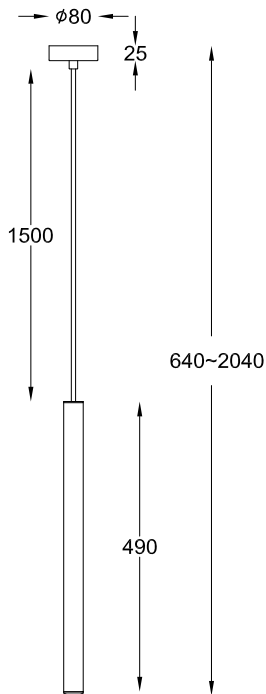

# ИНСТРУКЦИЯ 1152-LED5PL

### ПОДВЕСНОЙ СВЕТИЛЬНИК

Артикул: 1152-LED5PL  
Размер: D80xH2040  
Напряжение: AC220\_240  
Источник света: LED 5W  
Цвет арматуры, плафона: матовый  
белый  
Материал: металл

ГАРАНТИЯ 2 ГОДА