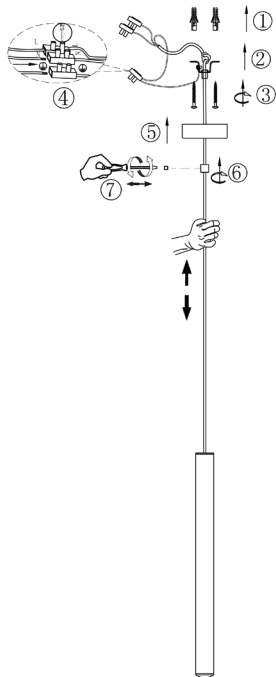

# ИНСТРУКЦИЯ 1152-LED5PL

## SIMPLE STORY

### ПОДВЕСНОЙ СВЕТИЛЬНИК

Артикул: 1152-LED5PL  
Размер: D80xH2040  
Напряжение: AC220\_240  
Источник света: LED 5W  
Цвет арматуры, плафона: матовый  
белый  
Материал: металл

ГАРАНТИЯ 2 ГОДА