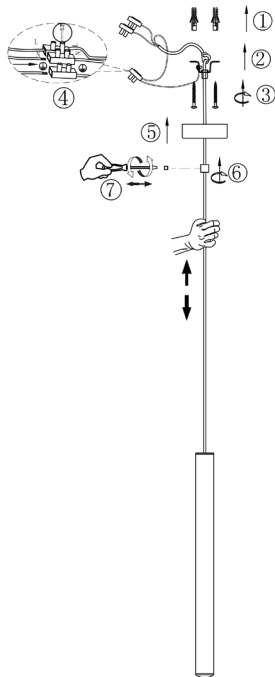

ИНСТРУКЦИЯ 1151-LED5PL

SIMPLE STORY

ПОДВЕСНОЙ СВЕТИЛЬНИК

Артикул: 1151-LED5PL
Размер: D80xH2040
Напряжение: AC220_240
Источник света: LED 5W
Цвет арматуры, плафона: хром
Материал: металл

ГАРАНТИЯ 2 ГОДА