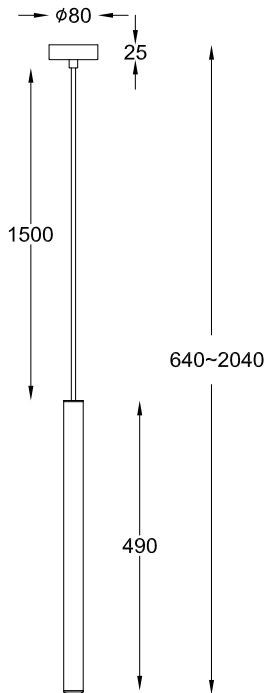

ИНСТРУКЦИЯ 1151-LED5PL

SIMPLE STORY

ПОДВЕСНОЙ СВЕТИЛЬНИК

Артикул: 1151-LED5PL
Размер: D80xH2040
Напряжение: AC220_240
Источник света: LED 5W
Цвет арматуры, плафона: хром
Материал: металл

ГАРАНТИЯ 2 ГОДА