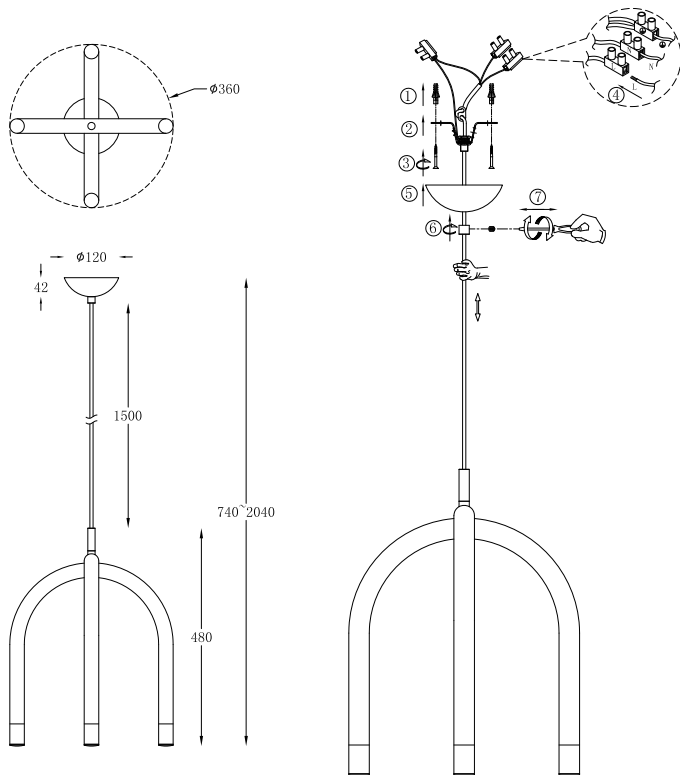

# ИНСТРУКЦИЯ 1149-LED20PL

### ПОДВЕСНОЙ СВЕТИЛЬНИК

Артикул: 1149-LED20PL  
Размер: D360xH2040  
Напряжение: AC220\_240  
Источник света: LED 20W  
Цвет арматуры, плафона: матовый синий  
Материал: металл

ГАРАНТИЯ 2 ГОДА