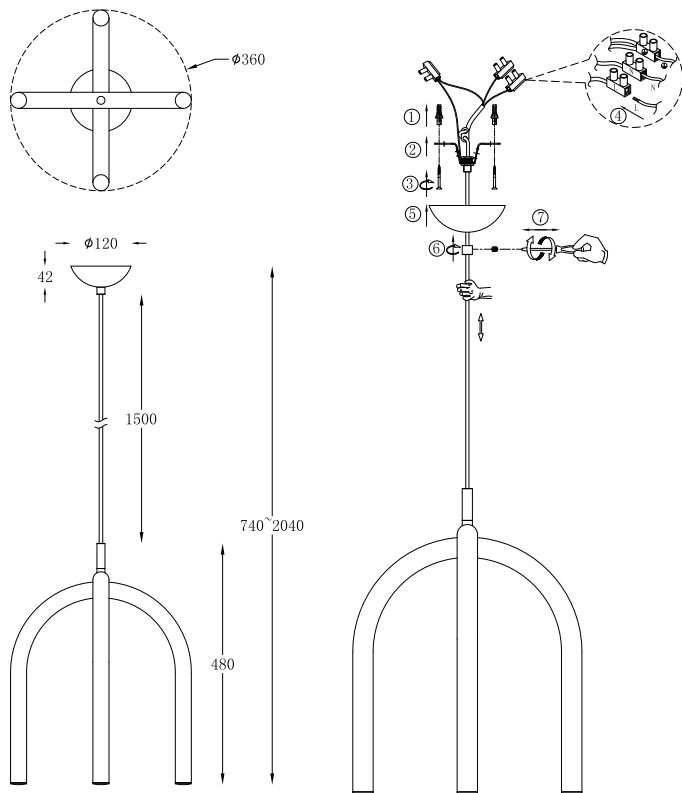

ИНСТРУКЦИЯ 1148-LED20PL

SIMPLE STORY

ПОДВЕСНОЙ СВЕТИЛЬНИК

Артикул: 1148-LED20PL
Размер: D360xH2040
Напряжение: AC220_240
Источник света: LED 20W
Цвет арматуры, плафона: матовый
белый
Материал: металл

ГАРАНТИЯ 2 ГОДА