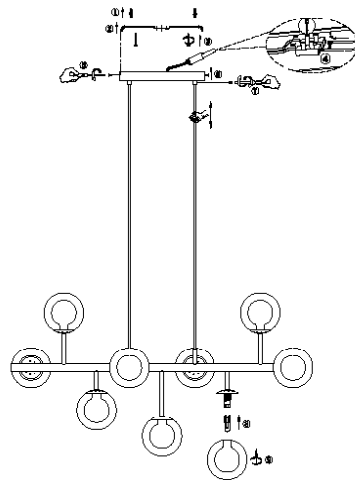

ИНСТРУКЦИЯ 1146-9PL

SIMPLE STORY

ПОДВЕСНОЙ СВЕТИЛЬНИК

Артикул: 1146-9PL
Размер: L920xW540xH1860
Напряжение: AC220_240
Источник света: 9xG9 28W
Цвет арматуры, плафона: синий,
золото, матовый белый
Материал: металл, стекло