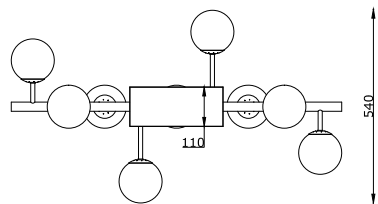

ИНСТРУКЦИЯ 1146-9PL

SIMPLE STORY

ПОДВЕСНОЙ СВЕТИЛЬНИК

Артикул: 1146-9PL
Размер: L920xW540xH1860
Напряжение: AC220_240
Источник света: 9xG9 28W
Цвет арматуры, плафона: синий,
золото, матовый белый
Материал: металл, стекло