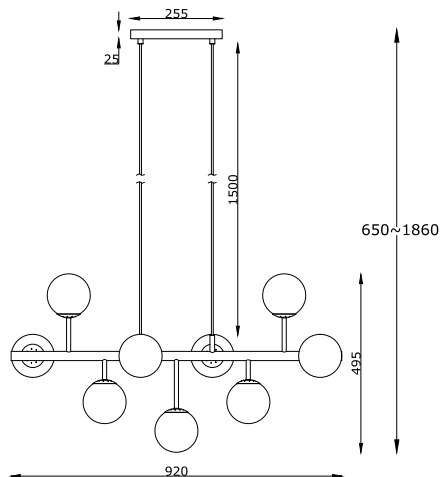

ИНСТРУКЦИЯ 1146-9PL

SIMPLE STORY

ПОДВЕСНОЙ СВЕТИЛЬНИК

Артикул: 1146-9PL
Размер: L920xW540xH1860
Напряжение: AC220_240
Источник света: 9xG9 28W
Цвет арматуры, плафона: синий,
золото, матовый белый
Материал: металл, стекло