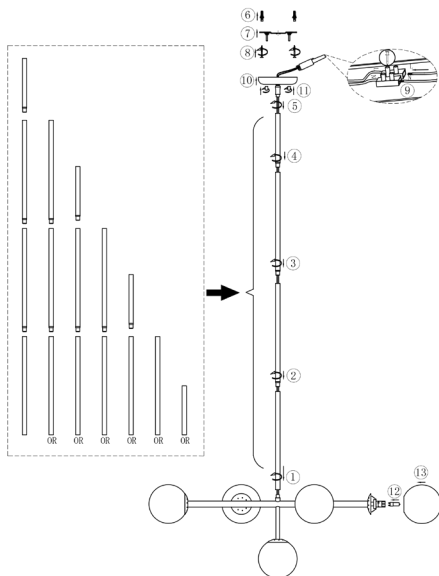

ИНСТРУКЦИЯ 1146-5PL

SIMPLE STORY

ПОДВЕСНОЙ СВЕТИЛЬНИК

Артикул: 1146-5PL
Размер: L800xW390xH1350
Напряжение: AC220_240
Источник света: 5xG9 28W
Цвет арматуры, плафона: синий,
золото, матовый белый
Материал: металл, стекло