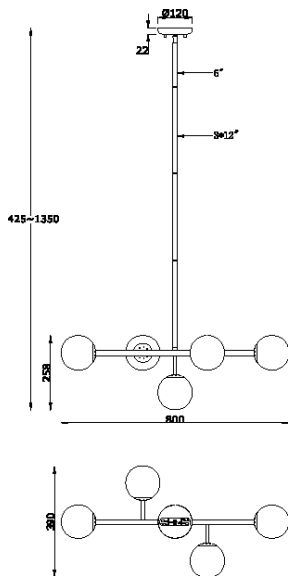

ИНСТРУКЦИЯ 1146-5PL

SIMPLE STORY

ПОДВЕСНОЙ СВЕТИЛЬНИК

Артикул: 1146-5PL
Размер: L800xW390xH1350
Напряжение: AC220_240
Источник света: 5xG9 28W
Цвет арматуры, плафона: синий,
золото, матовый белый
Материал: металл, стекло