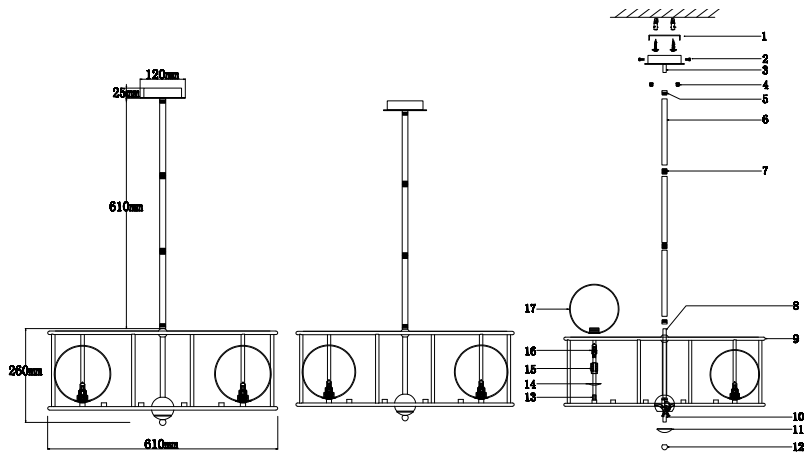

# ИНСТРУКЦИЯ 1145-6PL

### ПОДВЕСНОЙ СВЕТИЛЬНИК

Артикул: 1145-6PL  
Размер: D610xH260  
Напряжение: AC220\_240  
Источник света: 6xE27 60W  
Цвет арматуры, плафона: матовый  
белый, матовое золото  
Материал: металл, стекло

ГАРАНТИЯ 2 ГОДА  
ЛАМПЫ В КОМПЛЕКТ НЕ ВХОДЯТ