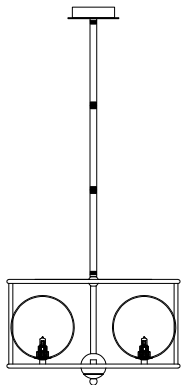

ИНСТРУКЦИЯ 1145-4PL

SIMPLE STORY

ПОДВЕСНОЙ СВЕТИЛЬНИК

Артикул: 1145-4PL
Размер: D410xH260
Напряжение: AC220_240
Источник света: 4xE27 60W
Цвет арматуры, плафона: матовый
белый, матовое золото
Материал: металл, стекло