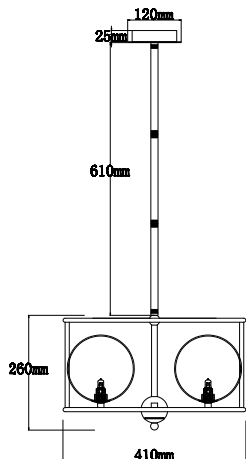

ИНСТРУКЦИЯ 1145-4PL

SIMPLE STORY

ПОДВЕСНОЙ СВЕТИЛЬНИК

Артикул: 1145-4PL
Размер: D410xH260
Напряжение: AC220_240
Источник света: 4xE27 60W
Цвет арматуры, плафона: матовый
белый, матовое золото
Материал: металл, стекло