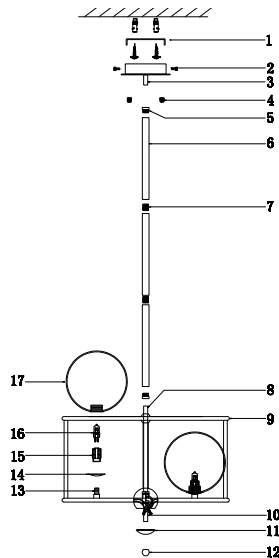

ИНСТРУКЦИЯ 1145-4PL

SIMPLE STORY

ПОДВЕСНОЙ СВЕТИЛЬНИК

Артикул: 1145-4PL
Размер: D410xH260
Напряжение: AC220_240
Источник света: 4xE27 60W
Цвет арматуры, плафона: матовый
белый, матовое золото
Материал: металл, стекло