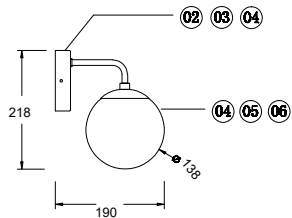

# ИНСТРУКЦИЯ 1144-1WL

### БРА

Артикул: 1144-1WL  
Размер: W150xH190xH218  
Напряжение: AC220\_240  
Источник света: 1x E14 40W  
Цвет арматуры, плафона: золото,  
матовый белый  
Материал: металл, стекло

ГАРАНТИЯ 2 ГОДА  
ЛАМПЫ В КОМПЛЕКТ НЕ ВХОДЯТ