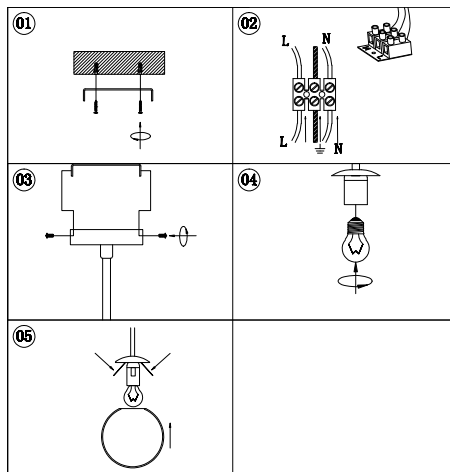

# ИНСТРУКЦИЯ 1144-1WL

### БРА

Артикул: 1144-1WL  
Размер: W150xH190xH218  
Напряжение: AC220\_240  
Источник света: 1x E14 40W  
Цвет арматуры, плафона: золото,  
матовый белый  
Материал: металл, стекло

ГАРАНТИЯ 2 ГОДА  
ЛАМПЫ В КОМПЛЕКТ НЕ ВХОДЯТ