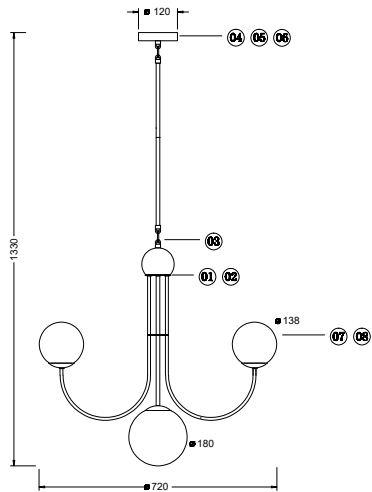

ИНСТРУКЦИЯ 1143-7PL

SIMPLE STORY

ПОДВЕСНОЙ СВЕТИЛЬНИК

Артикул: 1143-7PL
Размер: D720xH1330
Напряжение: AC220_240
Источник света: 7x E14 40W
Цвет арматуры, плафона: золото,
матовый белый
Материал: металл, стекло