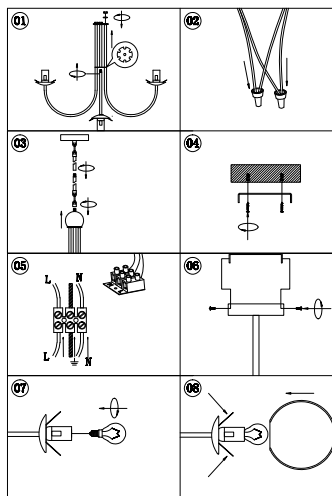

ИНСТРУКЦИЯ 1143-7PL

SIMPLE STORY

ПОДВЕСНОЙ СВЕТИЛЬНИК

Артикул: 1143-7PL
Размер: D720xH1330
Напряжение: AC220_240
Источник света: 7x E14 40W
Цвет арматуры, плафона: золото,
матовый белый
Материал: металл, стекло