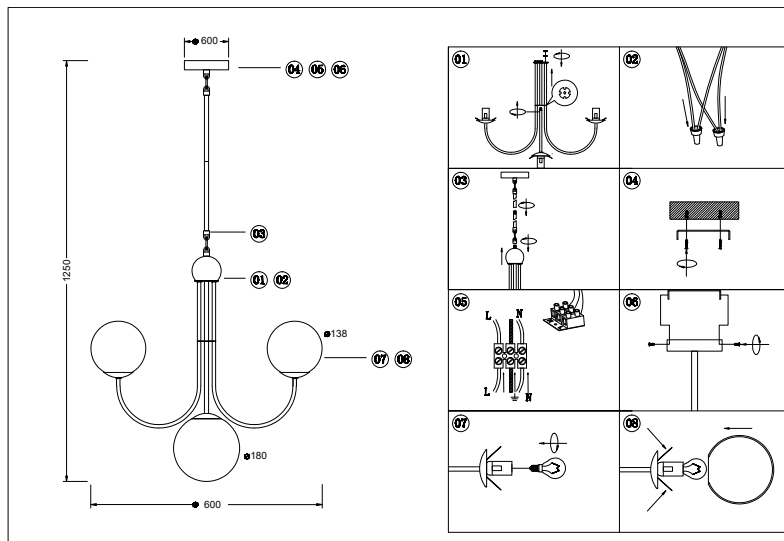

# ИНСТРУКЦИЯ 1143-5PL

### ПОДВЕСНОЙ СВЕТИЛЬНИК

Артикул: 1143-5PL  
Размер: D600xH1250  
Напряжение: AC220\_240  
Источник света: 5xЕ14 40W  
Цвет арматуры, плафона: золото,  
матовый белый  
Материал: металл, стекло

ГАРАНТИЯ 2 ГОДА  
ЛАМПЫ В КОМПЛЕКТ НЕ ВХОДЯТ