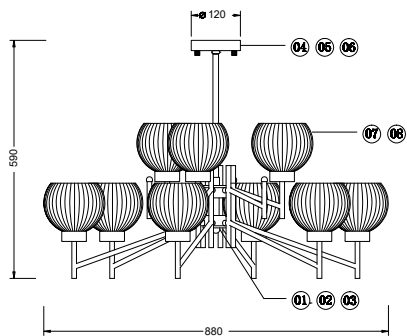

# ИНСТРУКЦИЯ 1142-9PL

## SIMPLE STORY

**ПОДВЕСНОЙ СВЕТИЛЬНИК**

Артикул: 1142-9PL  
Размер: D880xH590  
Напряжение: AC220\_240  
Источник света: 9xE27 60W  
Цвет арматуры, плафона: золото,  
матовый чёрный, матовый белый  
Материал: металл, стекло