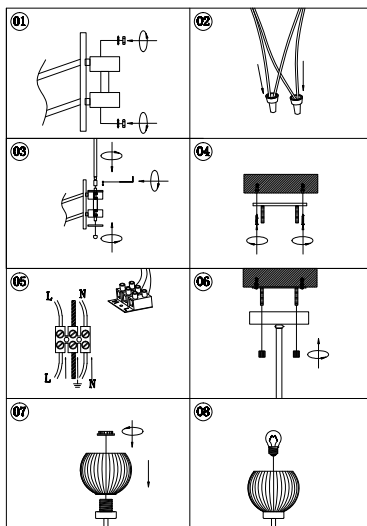

# ИНСТРУКЦИЯ 1142-9PL

## SIMPLE STORY

**ПОДВЕСНОЙ СВЕТИЛЬНИК**

Артикул: 1142-9PL  
Размер: D880xH590  
Напряжение: AC220\_240  
Источник света: 9xE27 60W  
Цвет арматуры, плафона: золото,  
матовый чёрный, матовый белый  
Материал: металл, стекло