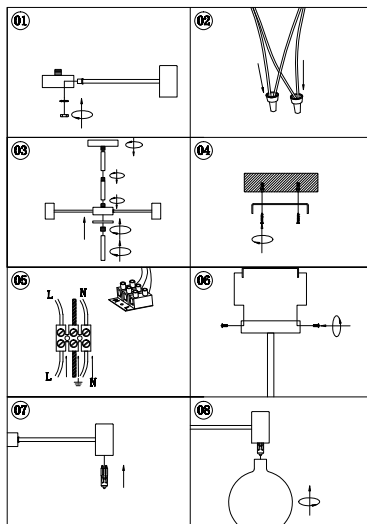

ИНСТРУКЦИЯ 1141-8CL

SIMPLE STORY

ПОТОЛОЧНЫЙ СВЕТИЛЬНИК

Артикул: 1141-8CL
Размер: D750H510
Напряжение: AC220_240
Источник света: 8xG9 25W
Цвет арматуры, плафона: золото,
дымчатый
Материал: металл, стекло

ГАРАНТИЯ 2 ГОДА
ЛАМПЫ В КОМПЛЕКТ НЕ ВХОДЯТ