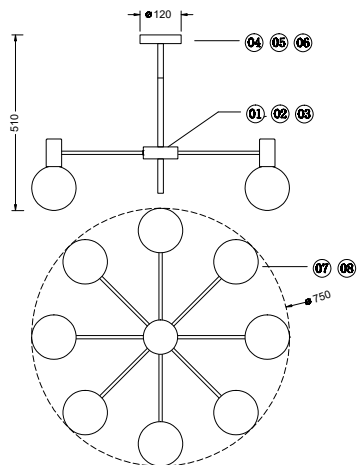

ИНСТРУКЦИЯ 1141-8CL

SIMPLE STORY

ПОТОЛОЧНЫЙ СВЕТИЛЬНИК

Артикул: 1141-8CL
Размер: D750H510
Напряжение: AC220_240
Источник света: 8xG9 25W
Цвет арматуры, плафона: золото,
дымчатый
Материал: металл, стекло

ГАРАНТИЯ 2 ГОДА
ЛАМПЫ В КОМПЛЕКТ НЕ ВХОДЯТ