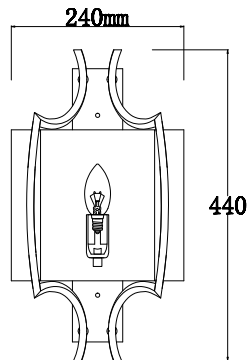

ИНСТРУКЦИЯ 1140-1WL

SIMPLE STORY

БРА

Артикул: 1140-1WL
Размер: W240xH160xH440
Напряжение: AC220_240
Источник света: 1xE14 40W
Цвет арматуры, плафона: белый,
глянцевый никель
Материал: металл,
текстиль на ПВХ