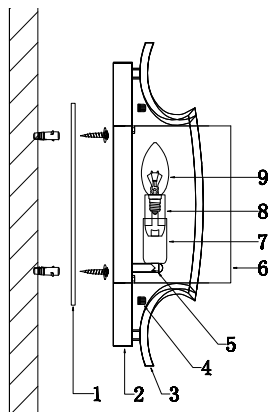

ИНСТРУКЦИЯ 1140-1WL

SIMPLE STORY

БРА

Артикул: 1140-1WL
Размер: W240xH160xH440
Напряжение: AC220_240
Источник света: 1xE14 40W
Цвет арматуры, плафона: белый,
глянцевый никель
Материал: металл,
текстиль на ПВХ