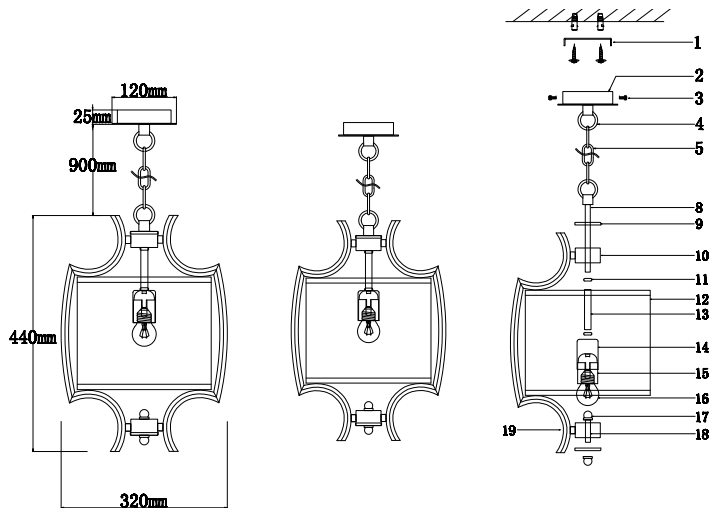

# ИНСТРУКЦИЯ 1140-1PL

### ПОДВЕСНОЙ СВЕТИЛЬНИК

Артикул: 1140-1PL  
Размер: D320xH440  
Напряжение: AC220\_240  
Источник света: 1xE14 40W  
Цвет арматуры, плафона: белый,  
глянцевый никель  
Материал: металл,  
текстиль на ПВХ