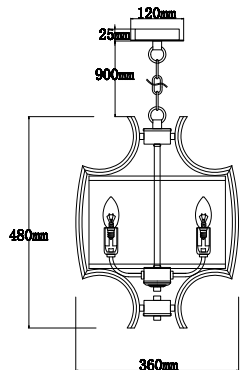

ИНСТРУКЦИЯ 1139-4PL

SIMPLE STORY

ПОДВЕСНОЙ СВЕТИЛЬНИК

Артикул: 1139-4PL
Размер: D360xH480
Напряжение: AC220_240
Источник света: 4xE14 40W
Цвет арматуры, плафона: зелёный,
глянцевый никель
Материал: металл,
текстиль на ПВХ