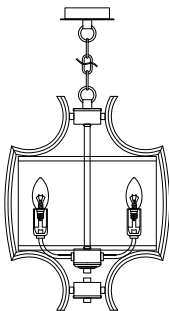

ИНСТРУКЦИЯ 1139-4PL

SIMPLE STORY

ПОДВЕСНОЙ СВЕТИЛЬНИК

Артикул: 1139-4PL
Размер: D360xH480
Напряжение: AC220_240
Источник света: 4xE14 40W
Цвет арматуры, плафона: зелёный,
глянцевый никель
Материал: металл,
текстиль на ПВХ