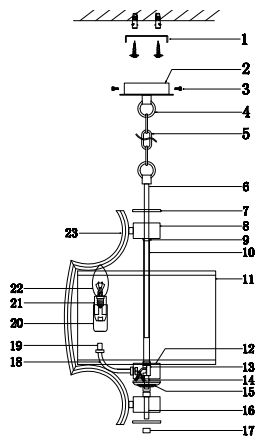

ИНСТРУКЦИЯ 1139-4PL

SIMPLE STORY

ПОДВЕСНОЙ СВЕТИЛЬНИК

Артикул: 1139-4PL
Размер: D360xH480
Напряжение: AC220_240
Источник света: 4xE14 40W
Цвет арматуры, плафона: зелёный,
глянцевый никель
Материал: металл,
текстиль на ПВХ