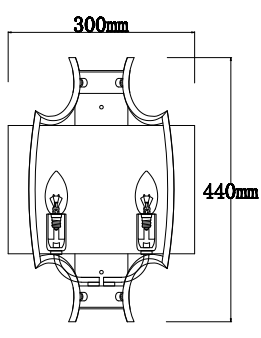

ИНСТРУКЦИЯ 1139-2WL

SIMPLE STORY

БРА

Артикул: 1139-2WL
Размер: W300xH160xH440
Напряжение: AC220_240
Источник света: 2xE14 40W
Цвет арматуры, плафона: зелёный,
глянцевый никель
Материал: металл,
текстиль на ПВХ