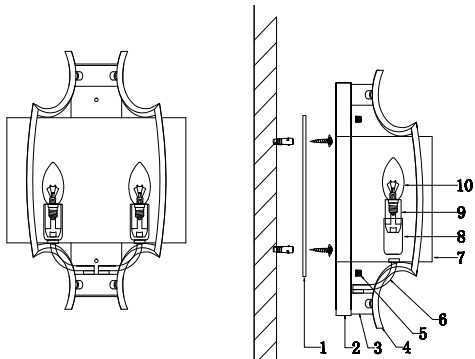

ИНСТРУКЦИЯ 1139-2WL

SIMPLE STORY

БРА

Артикул: 1139-2WL
Размер: W300xH160xH440
Напряжение: AC220_240
Источник света: 2xE14 40W
Цвет арматуры, плафона: зелёный,
глянцевый никель
Материал: металл,
текстиль на ПВХ