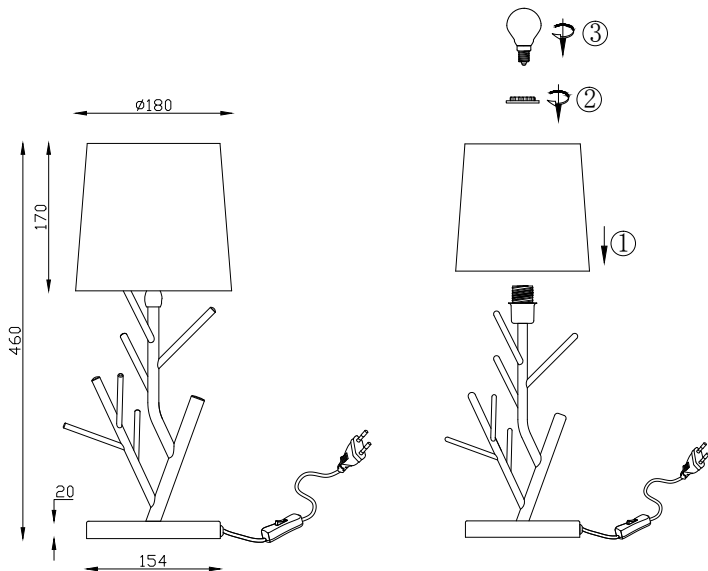

ИНСТРУКЦИЯ 1138-1TL

SIMPLE STORY

НАСТОЛЬНАЯ ЛАМПА

Артикул: 1138-1TL
Размер: D180xH460
Напряжение: AC220_240
Источник света: 1x E14 40W
Цвет арматуры, плафона: черный,
серебряный
Материал: металл,
текстиль на ПВХ