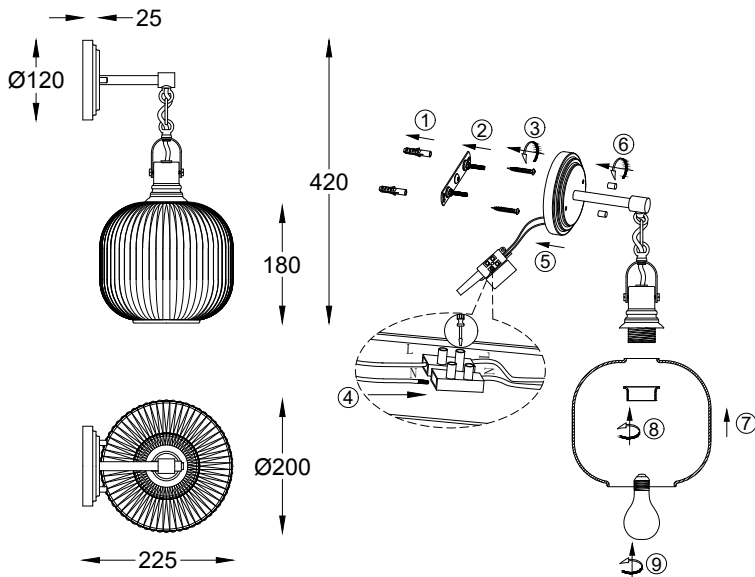

ИНСТРУКЦИЯ 1120-1WL

SIMPLE STORY

БРА

Артикул: 1120-1WL
Размер: W200xH420
Напряжение: AC220_240
Источник света: 1xE27 40W
Цвет арматуры, плафона: хром,
прозрачный
Материал: металл, стекло

ГАРАНТИЯ 2 ГОДА
ЛАМПЫ В КОМПЛЕКТ НЕ ВХОДЯТ