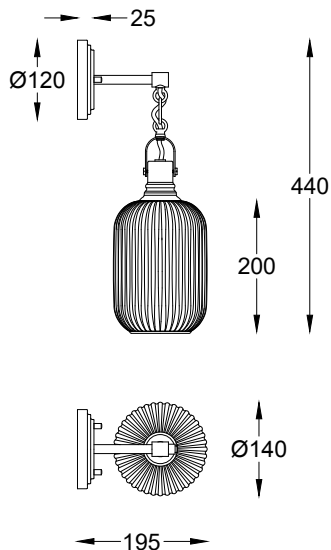

# ИНСТРУКЦИЯ 1119-1WL

### БРА

Артикул: 1119-1WL  
Размер: W140xH440  
Напряжение: AC220\_240  
Источник света: 1xE27 40W  
Цвет арматуры, плафона: хром,  
прозрачный  
Материал: металл, стекло

ГАРАНТИЯ 2 ГОДА  
ЛАМПЫ В КОМПЛЕКТ НЕ ВХОДЯТ