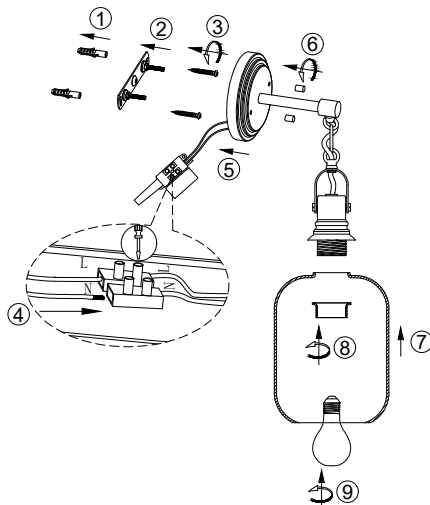

# ИНСТРУКЦИЯ 1119-1WL

### БРА

Артикул: 1119-1WL  
Размер: W140xH440  
Напряжение: AC220\_240  
Источник света: 1xE27 40W  
Цвет арматуры, плафона: хром,  
прозрачный  
Материал: металл, стекло

ГАРАНТИЯ 2 ГОДА  
ЛАМПЫ В КОМПЛЕКТ НЕ ВХОДЯТ