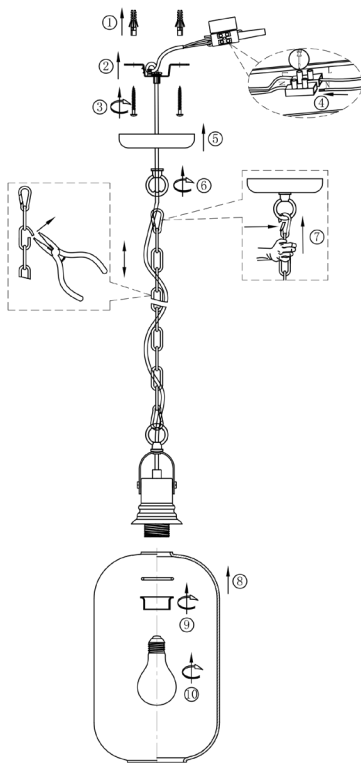

# ИНСТРУКЦИЯ 1119-1PL

### ПОДВЕСНОЙ СВЕТИЛЬНИК

|                         |                     |
|-------------------------|---------------------|
| Артикул:                | 1119-1PL            |
| Размер:                 | D200xH1990          |
| Напряжение:             | AC220_240           |
| Источник света:         | 1xE27 40W           |
| Цвет арматуры, плафона: | хром,<br>прозрачный |
| Материал:               | металл, стекло      |