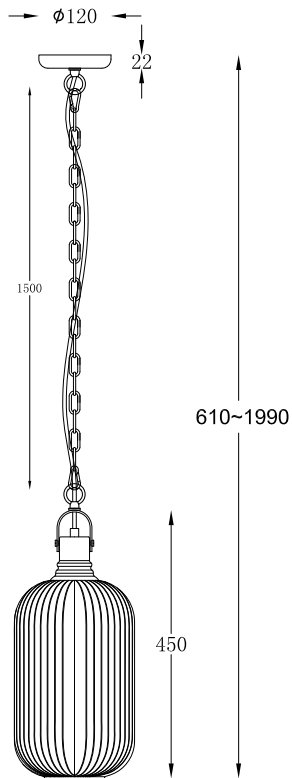

# ИНСТРУКЦИЯ 1119-1PL

### ПОДВЕСНОЙ СВЕТИЛЬНИК

|                         |                     |
|-------------------------|---------------------|
| Артикул:                | 1119-1PL            |
| Размер:                 | D200xH1990          |
| Напряжение:             | AC220_240           |
| Источник света:         | 1xE27 40W           |
| Цвет арматуры, плафона: | хром,<br>прозрачный |
| Материал:               | металл, стекло      |