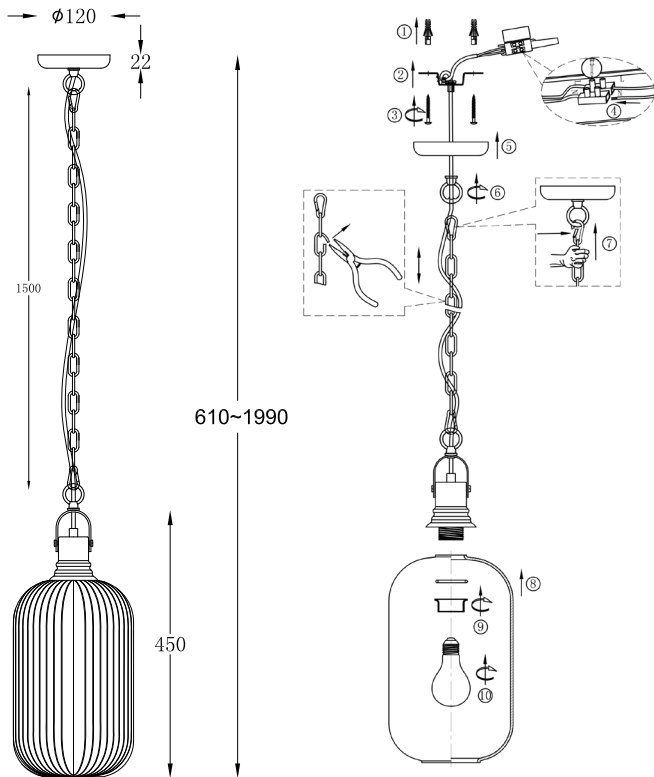

ИНСТРУКЦИЯ 1117-1PL

SIMPLE STORY

ПОДВЕСНОЙ СВЕТИЛЬНИК

Артикул:	1117-1PL
Размер:	D200xH1990
Напряжение:	AC220_240
Источник света:	1xE27 40W
Цвет арматуры, плафона:	светлая бронза, прозрачный
Материал:	металл, стекло