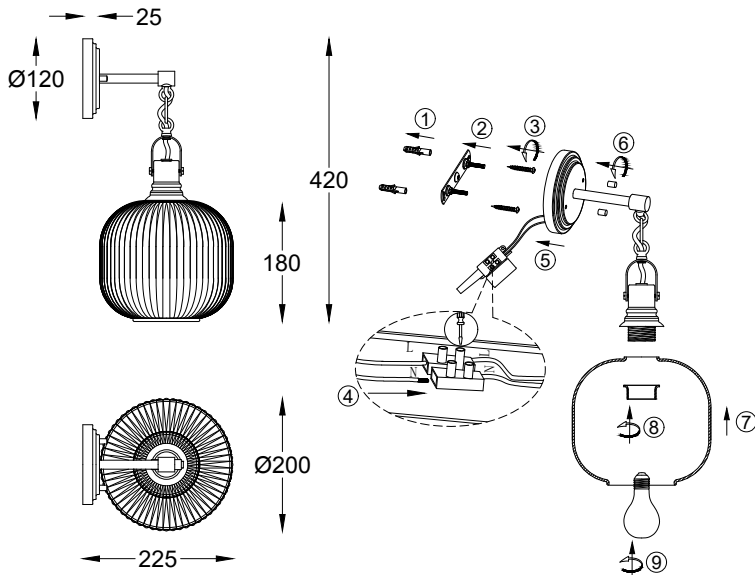

# ИНСТРУКЦИЯ 1116-1WL

## SIMPLE STORY

**БРА**

Артикул: 1116-1WL  
Размер: W200xH420  
Напряжение: AC220\_240  
Источник света: 1xE27 40W  
Цвет арматуры, плафона: золото,  
прозрачный  
Материал: металл, стекло

ГАРАНТИЯ 2 ГОДА  
ЛАМПЫ В КОМПЛЕКТ НЕ ВХОДЯТ