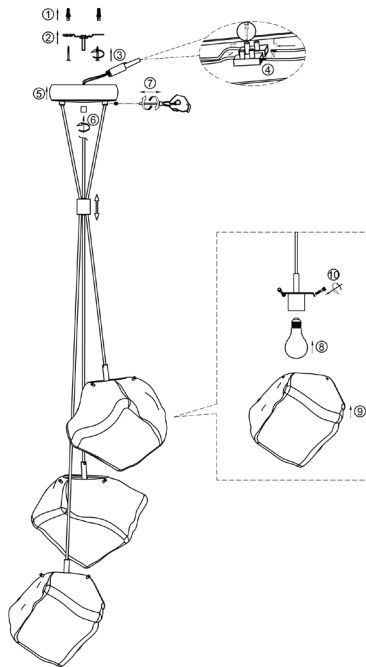

# ИНСТРУКЦИЯ 1113-3PL

### ПОДВЕСНОЙ СВЕТИЛЬНИК

Артикул:	1113-3PL
Размер:	D430xH1830
Напряжение:	AC220_240
Источник света:	3xE27 40W
Цвет арматуры, плафона:	хром, медный
Материал:	металл, стекло

ГАРАНТИЯ 2 ГОДА  
ЛАМПЫ В КОМПЛЕКТ НЕ ВХОДЯТ