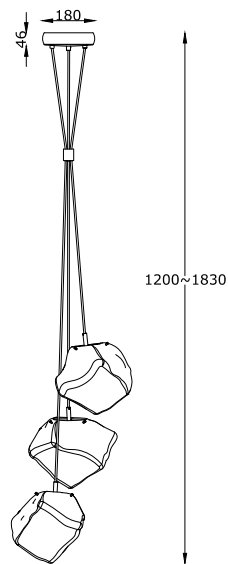

# ИНСТРУКЦИЯ 1113-3PL

### ПОДВЕСНОЙ СВЕТИЛЬНИК

Артикул:	1113-3PL
Размер:	D430xH1830
Напряжение:	AC220_240
Источник света:	3xE27 40W
Цвет арматуры, плафона:	хром, медный
Материал:	металл, стекло

ГАРАНТИЯ 2 ГОДА  
ЛАМПЫ В КОМПЛЕКТ НЕ ВХОДЯТ