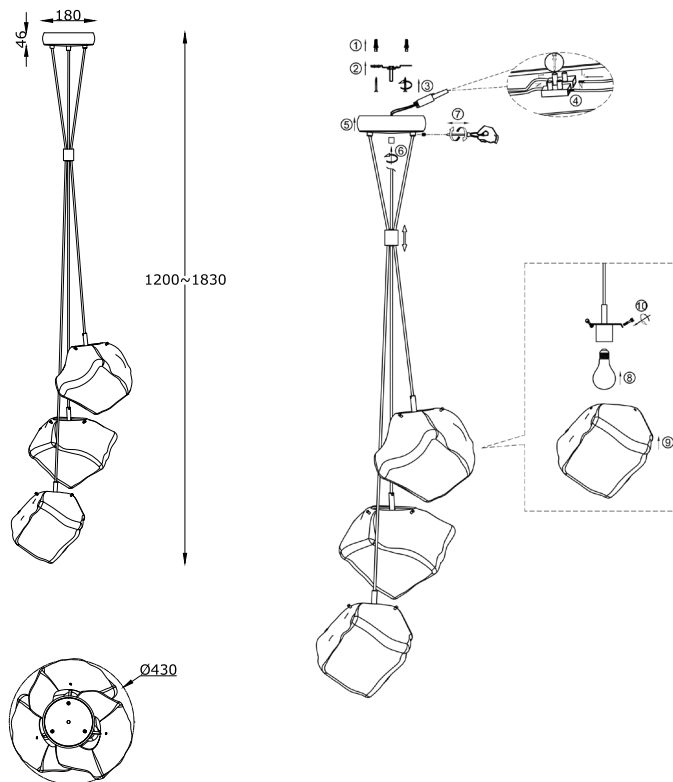

# ИНСТРУКЦИЯ 1112-3PL

### ПОДВЕСНОЙ СВЕТИЛЬНИК

Артикул:	1112-3PL
Размер:	D430xH1830
Напряжение:	AC220_240
Источник света:	3xE27 40W
Цвет арматуры, плафона:	хром, бронзовый
Материал:	металл, стекло

ГАРАНТИЯ 2 ГОДА  
ЛАМПЫ В КОМПЛЕКТ НЕ ВХОДЯТ