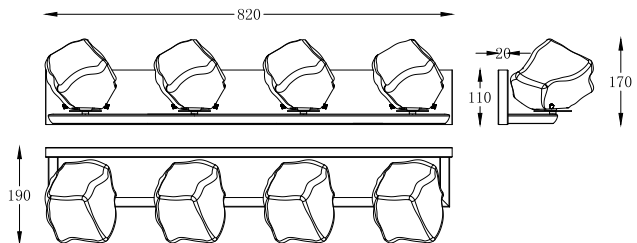

# ИНСТРУКЦИЯ 1110-4WL

## SIMPLE STORY

**БРА**

Артикул: 1110-4WL  
Размер: W820xH170  
Напряжение: AC220\_240  
Источник света: 4xG9 42W  
Цвет арматуры, плафона: матовое  
  золото, прозрачный  
Материал: металл, стекло

ГАРАНТИЯ 2 ГОДА  
ЛАМПЫ В КОМПЛЕКТ НЕ ВХОДЯТ