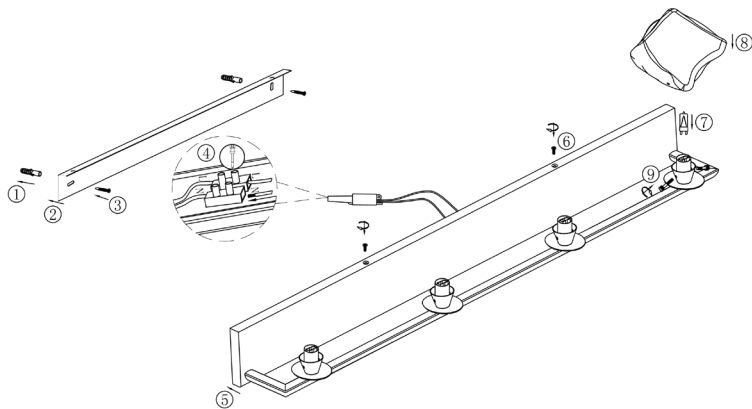

# ИНСТРУКЦИЯ 1110-4WL

## SIMPLE STORY

**БРА**

Артикул: 1110-4WL  
Размер: W820xH170  
Напряжение: AC220\_240  
Источник света: 4xG9 42W  
Цвет арматуры, плафона: матовое  
  золото, прозрачный  
Материал: металл, стекло

ГАРАНТИЯ 2 ГОДА  
ЛАМПЫ В КОМПЛЕКТ НЕ ВХОДЯТ