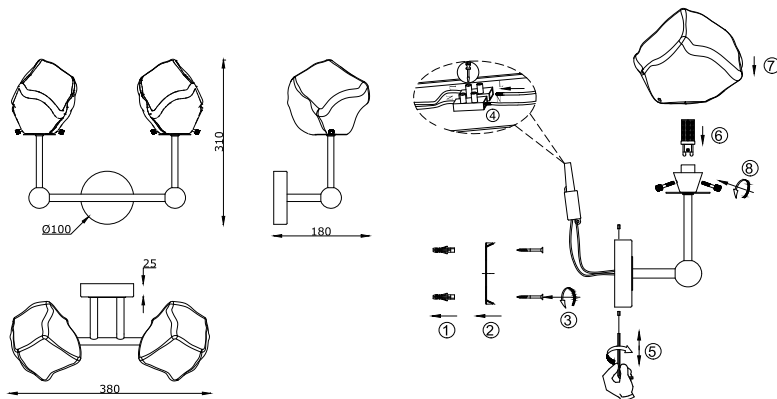

ИНСТРУКЦИЯ 1108-2WL

SIMPLE STORY

БРА

Артикул: 1108-2WL
Размер: W380xH310
Напряжение: AC220_240
Источник света: 2xG9 28W
Цвет арматуры, плафона: золото,
прозрачный
Материал: металл, стекло

ГАРАНТИЯ 2 ГОДА
ЛАМПЫ В КОМПЛЕКТ НЕ ВХОДЯТ