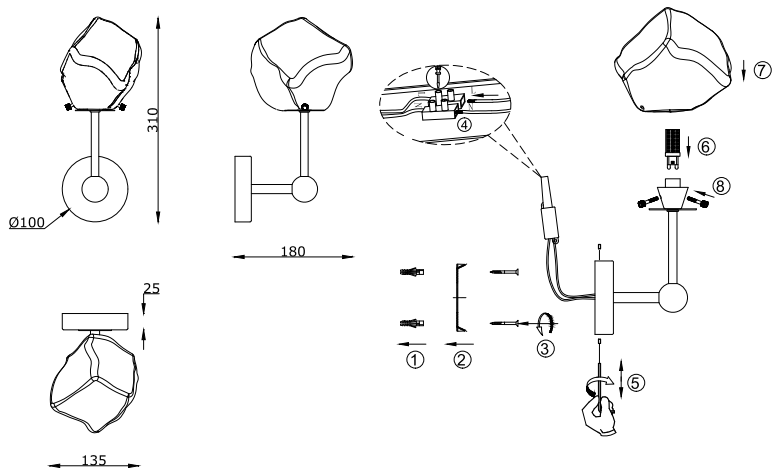

# ИНСТРУКЦИЯ 1108-1WL

### БРА

Артикул: 1108-1WL  
Размер: W135xH310  
Напряжение: AC220\_240  
Источник света: 1xG9 28W  
Цвет арматуры, плафона: золото,  
прозрачный  
Материал: металл, стекло

ГАРАНТИЯ 2 ГОДА  
ЛАМПЫ В КОМПЛЕКТ НЕ ВХОДЯТ