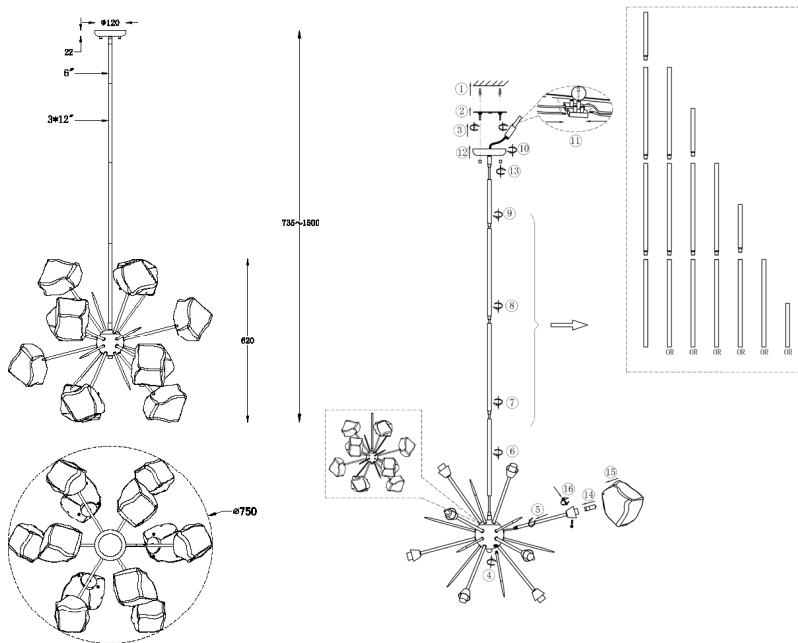

# ИНСТРУКЦИЯ 1108-12PL

## SIMPLE STORY

### ПОДВЕСНОЙ СВЕТИЛЬНИК

Артикул:	1108-12PL
Размер:	D750xH1500
Напряжение:	AC220_240
Источник света:	12xG9 28W
Цвет арматуры, плафона:	золото, прозрачный
Материал:	металл, стекло

ГАРАНТИЯ 2 ГОДА  
ЛАМПЫ В КОМПЛЕКТ НЕ ВХОДЯТ