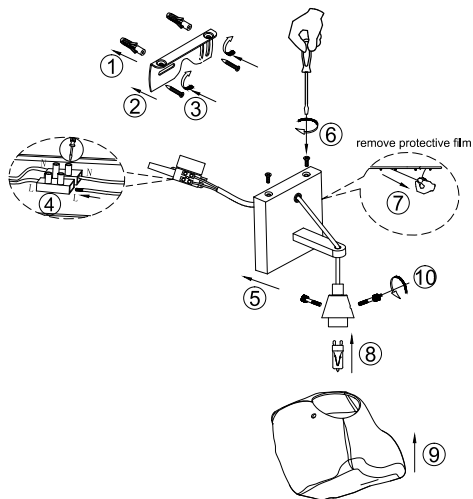

# ИНСТРУКЦИЯ 1107-1WL

## SIMPLE STORY

**БРА**

Артикул: 1107-1WL  
Размер: W140xH270  
Напряжение: AC220\_240  
Источник света: 1xG9 28W  
Цвет арматуры, плафона: хром,  
прозрачный  
Материал: металл, стекло

ГАРАНТИЯ 2 ГОДА  
ЛАМПЫ В КОМПЛЕКТ НЕ ВХОДЯТ