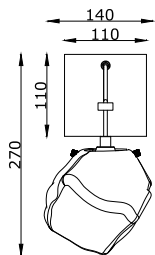

# ИНСТРУКЦИЯ 1107-1WL

## SIMPLE STORY

**БРА**

Артикул: 1107-1WL  
Размер: W140xH270  
Напряжение: AC220\_240  
Источник света: 1xG9 28W  
Цвет арматуры, плафона: хром,  
прозрачный  
Материал: металл, стекло

ГАРАНТИЯ 2 ГОДА  
ЛАМПЫ В КОМПЛЕКТ НЕ ВХОДЯТ