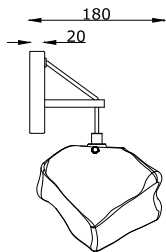

# ИНСТРУКЦИЯ 1107-1WL

## SIMPLE STORY

**БРА**

Артикул: 1107-1WL  
Размер: W140xH270  
Напряжение: AC220\_240  
Источник света: 1xG9 28W  
Цвет арматуры, плафона: хром,  
прозрачный  
Материал: металл, стекло

ГАРАНТИЯ 2 ГОДА  
ЛАМПЫ В КОМПЛЕКТ НЕ ВХОДЯТ