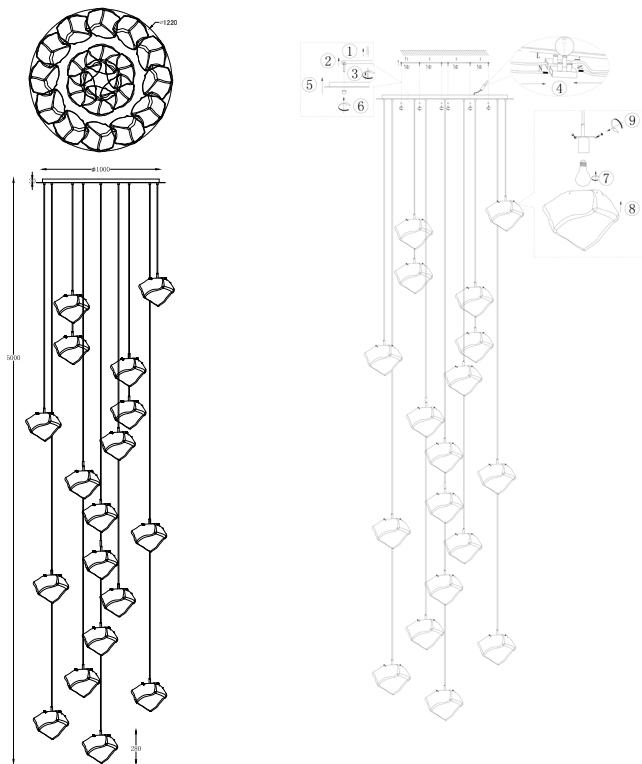

ИНСТРУКЦИЯ 1107-18PL

SIMPLE STORY

ПОДВЕСНОЙ СЕТИЛЬНИК

Артикул:	1107-18PL
Размер:	D1220xH5000
Напряжение:	AC220_240
Источник света:	18xE27 40W
Цвет арматуры, плафона:	хром, прозрачный
Материал:	металл, стекло