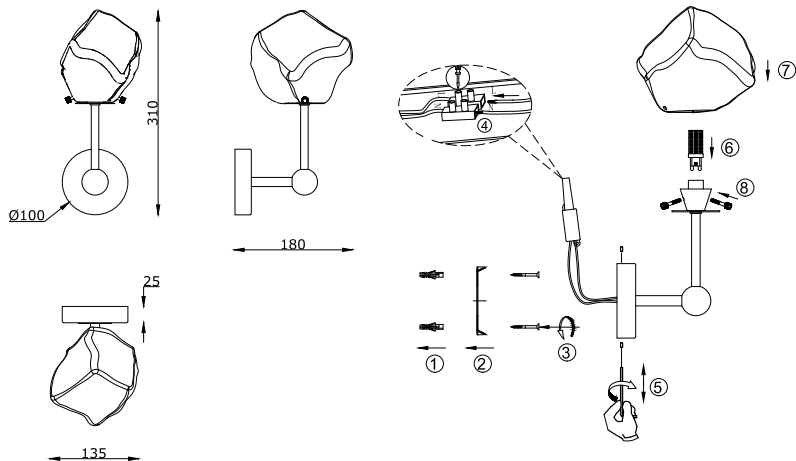

ИНСТРУКЦИЯ 1106-1WL

SIMPLE STORY

БРА

Артикул: 1106-1WL
Размер: W135xH310
Напряжение: AC220_240
Источник света: 1xG9 28W
Цвет арматуры, плафона: хром,
прозрачный
Материал: металл, стекло

ГАРАНТИЯ 2 ГОДА
ЛАМПЫ В КОМПЛЕКТ НЕ ВХОДЯТ