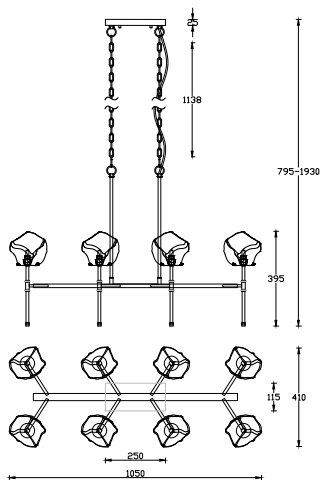

# ИНСТРУКЦИЯ 1105-8PL

### ПОДВЕСНОЙ СВЕТИЛЬНИК

Артикул: 1105-8PL  
Размер: L1050xW410xH1930  
Напряжение: AC220\_240  
Источник света: 8xG9 28W  
Цвет арматуры, плафона: синий, золото, прозрачный  
Материал: металл, стекло

ГАРАНТИЯ 2 ГОДА  
ЛАМПЫ В КОМПЛЕКТ НЕ ВХОДЯТ