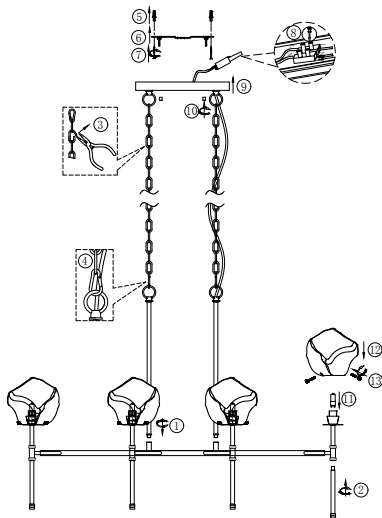

# ИНСТРУКЦИЯ 1105-8PL

### ПОДВЕСНОЙ СВЕТИЛЬНИК

Артикул: 1105-8PL  
Размер: L1050xW410xH1930  
Напряжение: AC220\_240  
Источник света: 8xG9 28W  
Цвет арматуры, плафона: синий, золото, прозрачный  
Материал: металл, стекло

ГАРАНТИЯ 2 ГОДА  
ЛАМПЫ В КОМПЛЕКТ НЕ ВХОДЯТ