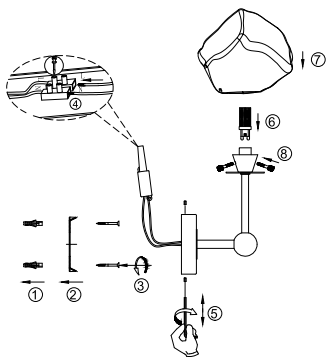

ИНСТРУКЦИЯ 1104-2WL

SIMPLE STORY

БРА

Артикул: 1104-2WL
Размер: W380xH310
Напряжение: AC220_240
Источник света: 2xG9 28W
Цвет арматуры, плафона: синий,
 золото, прозрачный
Материал: металл, стекло

ГАРАНТИЯ 2 ГОДА
ЛАМПЫ В КОМПЛЕКТ НЕ ВХОДЯТ