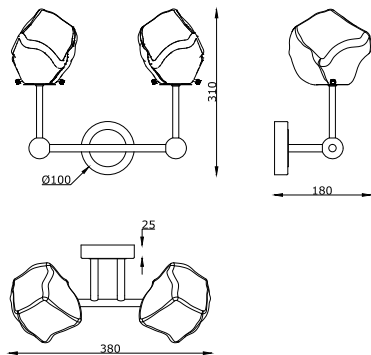

ИНСТРУКЦИЯ 1104-2WL

SIMPLE STORY

БРА

Артикул: 1104-2WL
Размер: W380xH310
Напряжение: AC220_240
Источник света: 2xG9 28W
Цвет арматуры, плафона: синий,
 золото, прозрачный
Материал: металл, стекло

ГАРАНТИЯ 2 ГОДА
ЛАМПЫ В КОМПЛЕКТ НЕ ВХОДЯТ