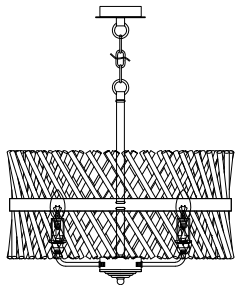

# ИНСТРУКЦИЯ 1103-6PL

### ПОДВЕСНОЙ СВЕТИЛЬНИК

Артикул: 1103-6PL  
Размер: D540xH450  
Напряжение: AC220\_240  
Источник света: 6xE14 40W  
Цвет арматуры, плафона:  
глянцевый никель, прозрачный  
Материал: металл, стекло

ГАРАНТИЯ 2 ГОДА  
ЛАМПЫ В КОМПЛЕКТ НЕ ВХОДЯТ