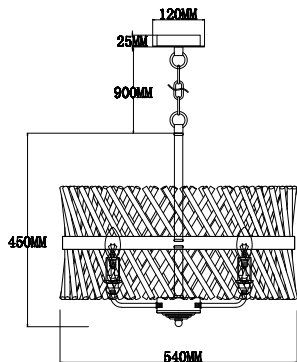

# ИНСТРУКЦИЯ 1103-6PL

### ПОДВЕСНОЙ СВЕТИЛЬНИК

Артикул: 1103-6PL  
Размер: D540xH450  
Напряжение: AC220\_240  
Источник света: 6xE14 40W  
Цвет арматуры, плафона:  
глянцевый никель, прозрачный  
Материал: металл, стекло

ГАРАНТИЯ 2 ГОДА  
ЛАМПЫ В КОМПЛЕКТ НЕ ВХОДЯТ