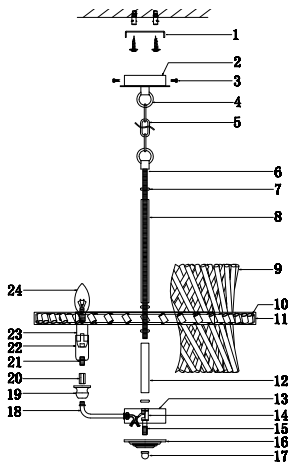

# ИНСТРУКЦИЯ 1103-6PL

### ПОДВЕСНОЙ СВЕТИЛЬНИК

Артикул: 1103-6PL  
Размер: D540xH450  
Напряжение: AC220\_240  
Источник света: 6xE14 40W  
Цвет арматуры, плафона:  
глянцевый никель, прозрачный  
Материал: металл, стекло

ГАРАНТИЯ 2 ГОДА  
ЛАМПЫ В КОМПЛЕКТ НЕ ВХОДЯТ