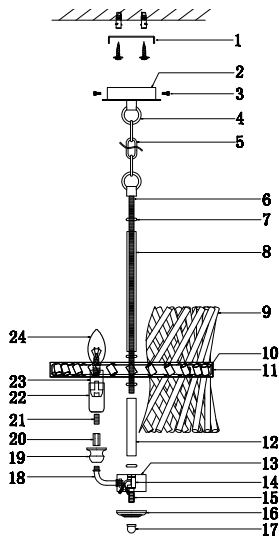

ИНСТРУКЦИЯ 1103-3PL

SIMPLE STORY

ПОДВЕСНОЙ СВЕТИЛЬНИК

Артикул: 1103-3PL
Размер: D340xH440
Напряжение: AC220_240
Источник света: 3xE14 40W
Цвет арматуры, плафона: глянцевый никель, прозрачный
Материал: металл, стекло