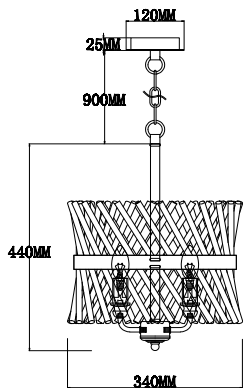

ИНСТРУКЦИЯ 1103-3PL

SIMPLE STORY

ПОДВЕСНОЙ СВЕТИЛЬНИК

Артикул: 1103-3PL
Размер: D340xH440
Напряжение: AC220_240
Источник света: 3xE14 40W
Цвет арматуры, плафона: глянцевый никель, прозрачный
Материал: металл, стекло