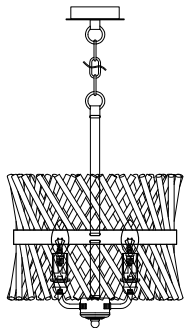

ИНСТРУКЦИЯ 1103-3PL

SIMPLE STORY

ПОДВЕСНОЙ СВЕТИЛЬНИК

Артикул: 1103-3PL
Размер: D340xH440
Напряжение: AC220_240
Источник света: 3xE14 40W
Цвет арматуры, плафона: глянцевый никель, прозрачный
Материал: металл, стекло