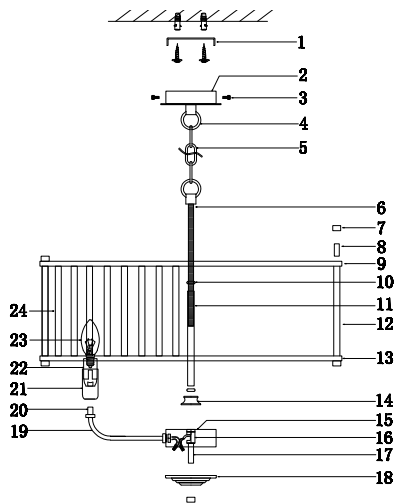

ИНСТРУКЦИЯ 1101-6PL

SIMPLE STORY

ПОДВЕСНОЙ СВЕТИЛЬНИК

Артикул: 1101-6PL
Размер: D600xH290
Напряжение: AC220_240
Источник света: 6x E14 40W
Цвет арматуры, плафона: глянцевый никель, прозрачный
Материал: металл, стекло