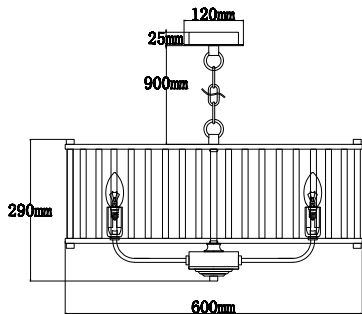

ИНСТРУКЦИЯ 1101-6PL

SIMPLE STORY

ПОДВЕСНОЙ СВЕТИЛЬНИК

Артикул: 1101-6PL
Размер: D600xH290
Напряжение: AC220_240
Источник света: 6x E14 40W
Цвет арматуры, плафона: глянцевый никель, прозрачный
Материал: металл, стекло