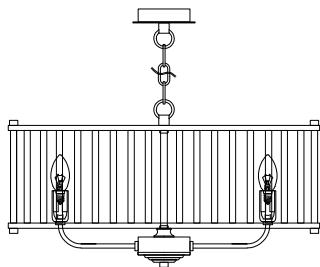

ИНСТРУКЦИЯ 1101-6PL

SIMPLE STORY

ПОДВЕСНОЙ СВЕТИЛЬНИК

Артикул: 1101-6PL
Размер: D600xH290
Напряжение: AC220_240
Источник света: 6x E14 40W
Цвет арматуры, плафона: глянцевый никель, прозрачный
Материал: металл, стекло